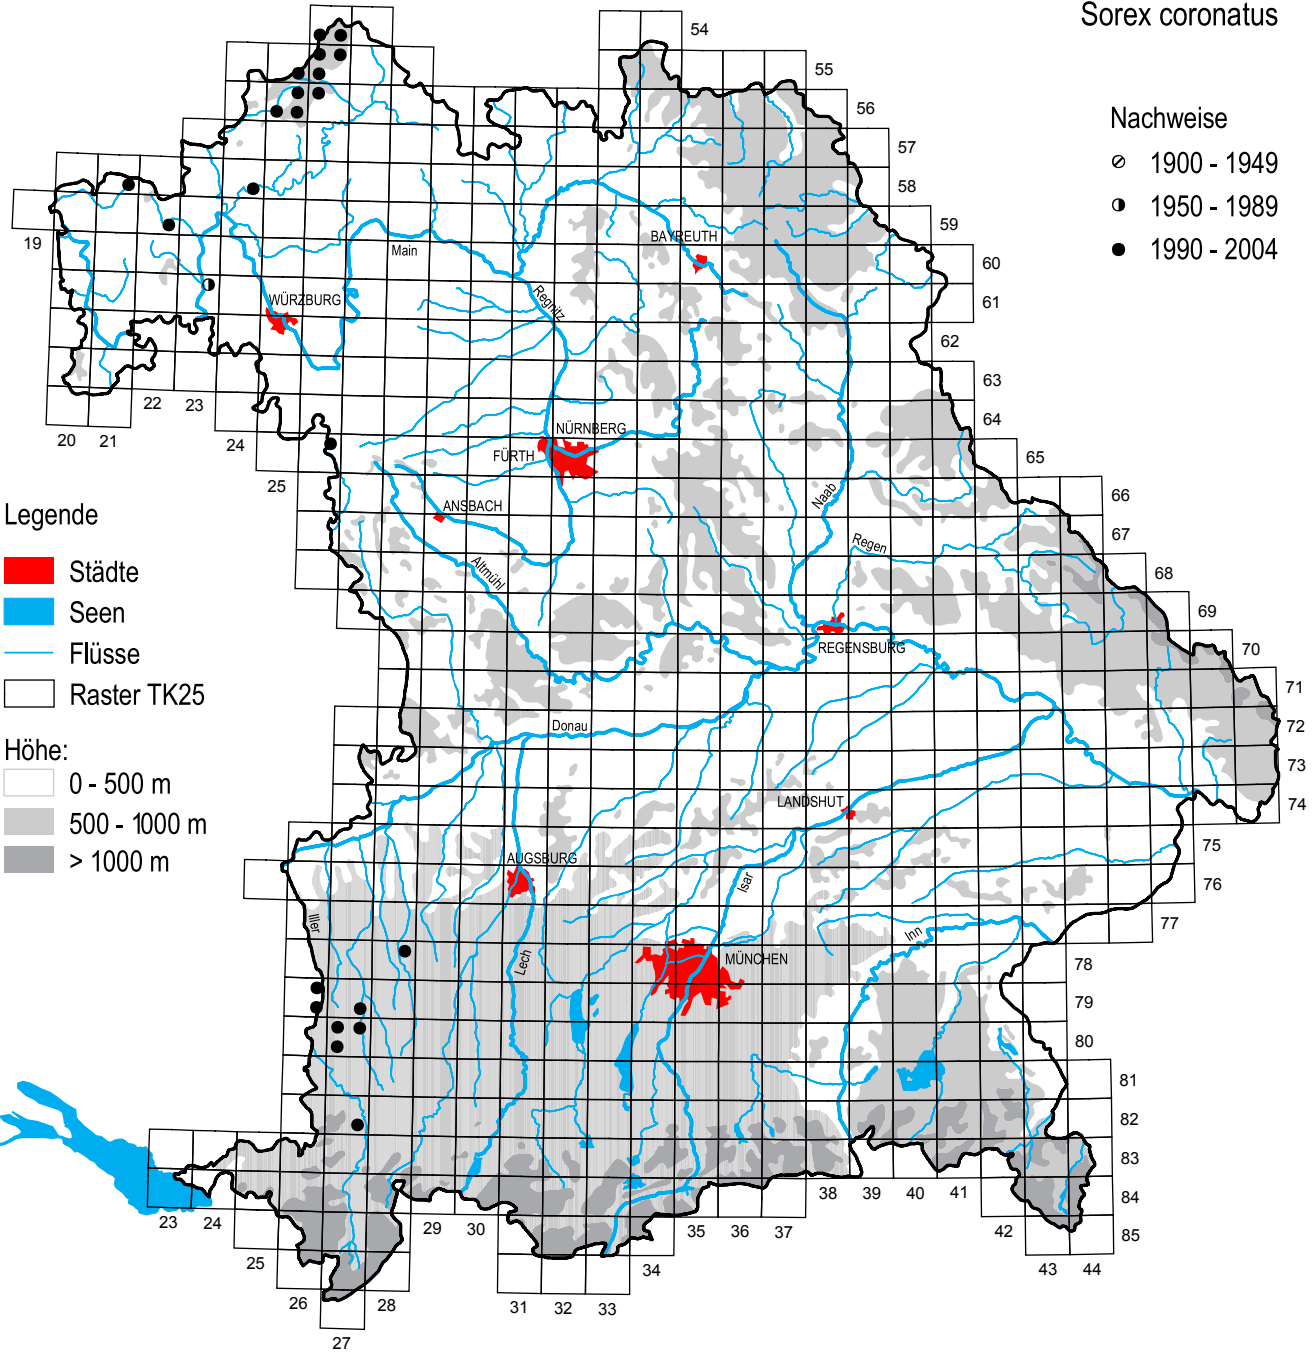

Schabrackenspitzmaus

Sorex coronatus

Nachweise

- 1900 - 1949
- 1950 - 1989
- 1990 - 2004

Legende

- Städte
- Seen
- Flüsse
- Raster TK25

Höhe:

- 0 - 500 m
- 500 - 1000 m
- > 1000 m